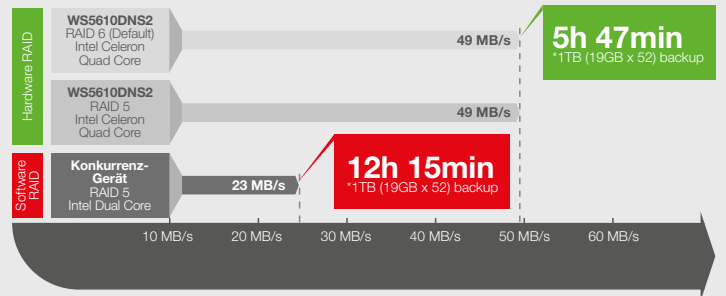

Vergleich Backup-Geschwindigkeit & Dauer

Hardware RAID ist doppelt so schnell

Wir führen im Laufe des Tages mehrere Backups auf unserer Cloud-basierten Disaster Recovery-Plattform in Azure durch. Die TeraStation verfügt über eine riesige Durchsatzkapazität, die genau das ist, was wir brauchen.“

Mark Griffiths, IT Manager, Peers Hardy Group

SACMA Agencements –

Agentur für Raumausstattung und Möbelbeschläge

Die Herausforderung:

Nach der Eröffnung neuer Agenturen benötigte SACMA Agencements eine Speicherlösung, die Folgendes können sollte:

- Daten aus ihren drei Agenturen zentralisieren und erhalten
- Backups aus den einzelnen Filialen täglich synchronisieren

Die Lösung:

- TeraStation™ WS5400 (Hauptsitz), WS5220 für die Zweigniederlassungen
- WS5400 erstellt jeden Tag Backups und macht sich dabei die Active Directory-Referenzierung und das Group Policy Object (GPO) zunutze
- WS5220 dient mit Dateiversionsverwaltung und Dateischutz zum lokalen Speichern und Sichern der Mitarbeiterdaten

Die Vorteile:

- Windows Storage Server erhöht die Leistung und Skalierbarkeit des IT-Systems
- Mitarbeiter können leicht eine Verbindung zu den Cloud-Diensten herstellen und ihre Daten so problemlos verwalten
- Dateiversionierung schützt vor Virusangriffen und Bearbeitungsfehlern

Buffalo NAS mit Windows Storage Server 2016:

FESTPLATTEN
INKLUSIVE